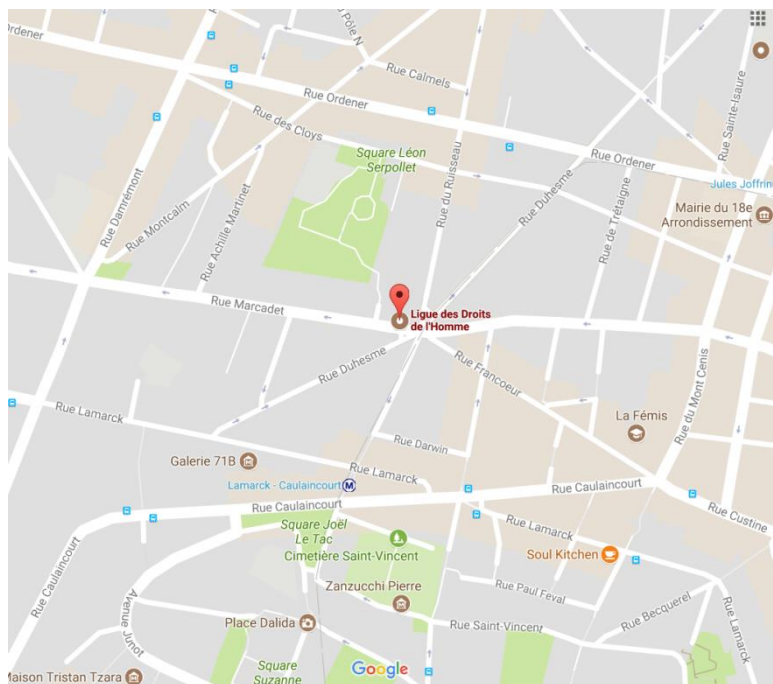

Plan d'accès

Rencontre ANPAEJ du lundi 02 octobre 2017

Adresse postale :

LDH (Ligue des droits de l'Homme)
138 rue Marcadet
75018 PARIS
☎ 01 56 55 51 00

Comment venir ?

- **En métro :**
 - **Ligne 12 : « Lamarck-Caulaincourt »**